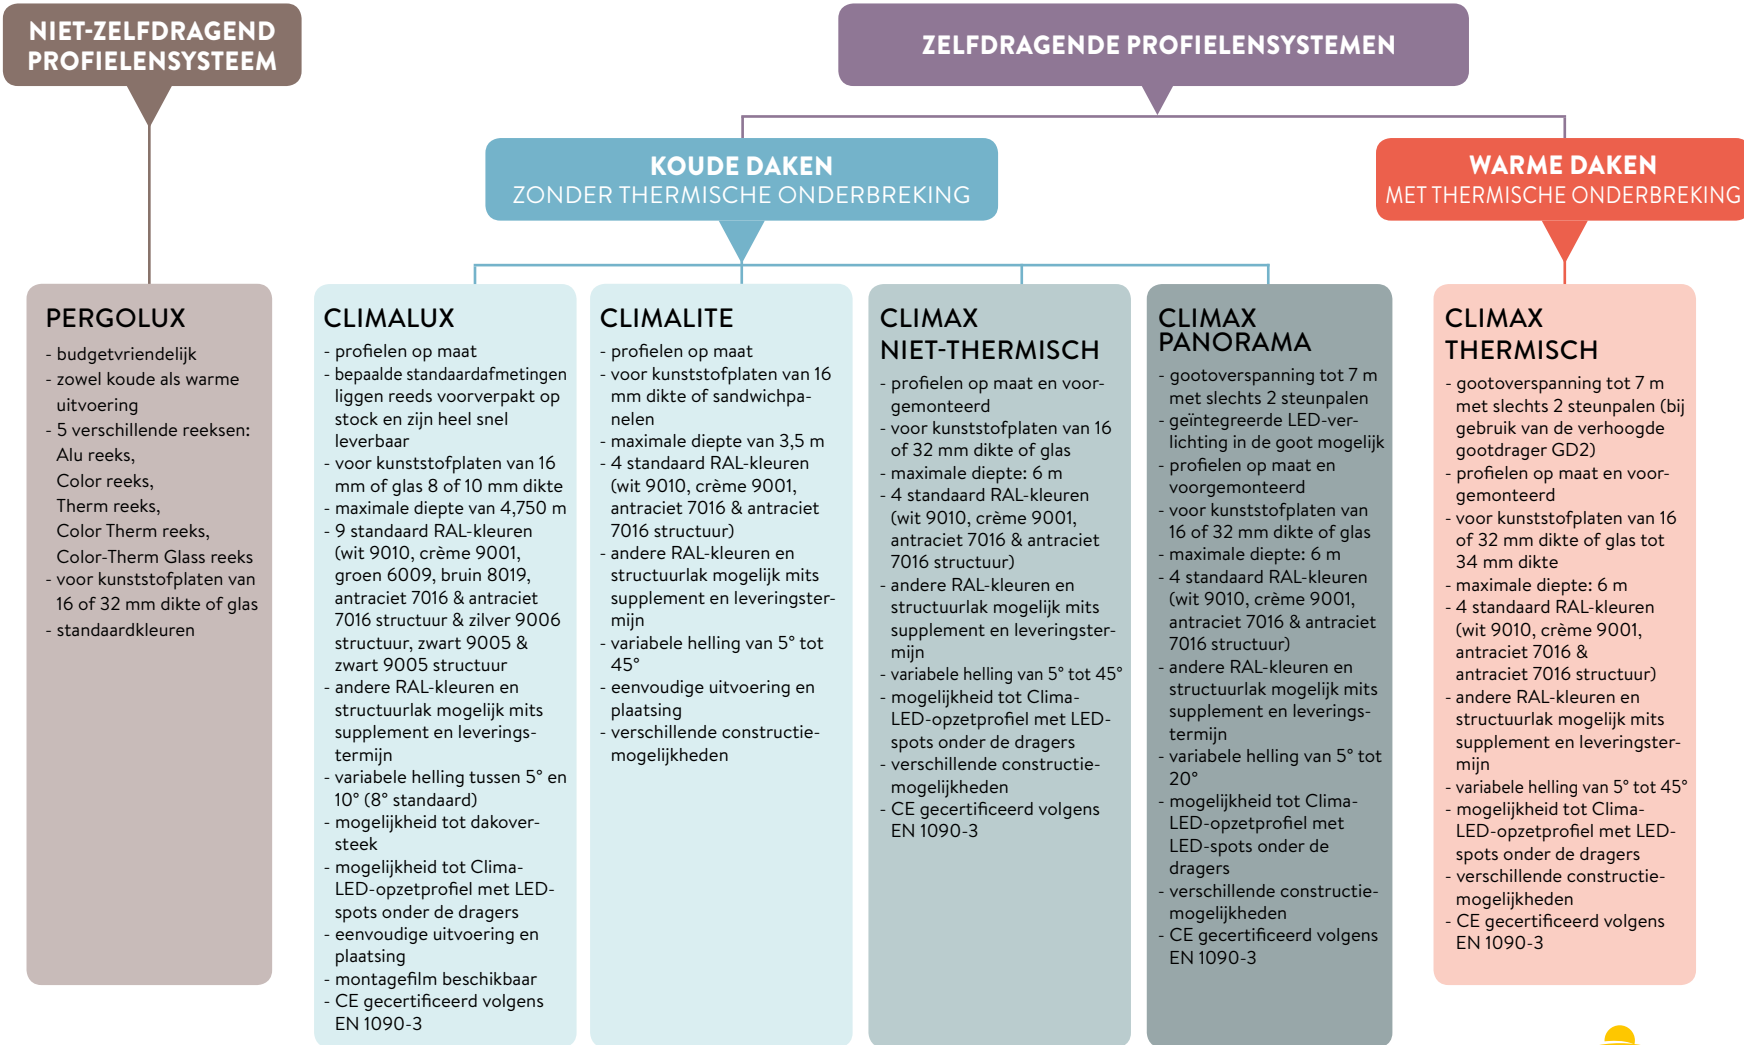

SERRE EN TERRAS- OVERKAPPINGEN

SKYLUX[®]
Hello daylight!

DE BESTE KEUZE VOOR ELK TYPE DAK

BREID UW WONING UIT MET EEN TERRASOVERKAPPING

Pergolux[®] : profielen voor veranda op houten draagstructuur

Koude daken zonder thermische onderbreking

Climalux®

Montage in een handomdraai

Climalux® is een zelfdragend profielensysteem volledig op maat gemaakt en monteert heel snel. Het goot-en muurprofiel bestaan uit 1 stuk waardoor u met een minimum aan profielen een volwaardig dak kunt bouwen: uitbreiding van uw woning met een pergola, carport of terrasoverkapping.