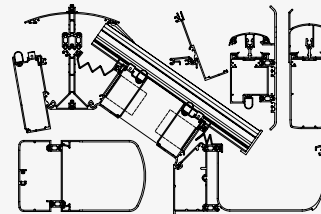

Climax®

Warme EN koude daken

Met de Climax® profielen kan u zowel thermisch onderbroken als niet thermisch onderbroken daken bouwen. Dankzij het bewegende scharnier kan het Climax® dak een hellingsgraad aan tussen de 5° en 45°, een groot voordeel voor uw renovatieproject. Climax® : van eenvoudig tot veelzijdig.

Met Climax® kiest u voor:

.....

voordeel	mogelijkheid tot warme of koude daken
uitvoering	maximale diepte tot 6 meter variabele helling tussen 5° en 45° polycarbonaat platen 16mm /32 mm of glas tot 34 mm
kleur	4 standaard RAL-kleuren: wit 9010 – crème 9001 – antraciet 7016 – antraciet 7016 structuur andere RAL kleuren mogelijk mits supplement en leveringstermijn
kwaliteit	CE volgens EN1090-3, 10 jarige productgarantie en qualicoatlabel